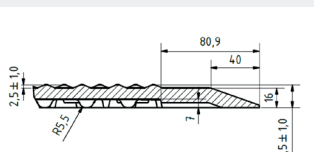

Oberflächen- und Rückseitengeometrien

DRY = Trockene Arbeitsbedingungen; WET = Feuchte Arbeitsbedingungen; DIAMOND = Rutschige Arbeitsbedingungen