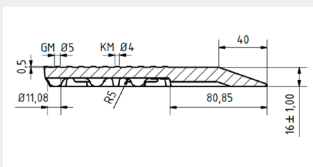

Oberfläche	Größe	Elektrische Leitfähigkeit	Werkstoff	Härte	Farbe
BASIC Dry	1350 x 1000 x 16 mm*	Antistatisch	SBR**	55 Shore A	
BASIC Wet	1350 x 1000 x 20 mm*	Antistatisch	SBR**	55 Shore A	
BASIC Diamond	1350 x 1000 x 20 mm*	Antistatisch	SBR**	55 Shore A	

*Toleranzen gemäß DIN ISO 3302 - 1 M4; **Es können leichte Verfärbungen auf hellen Böden entstehen

Oberflächen- und Rückseitengeometrien

DRY = Trockene Arbeitsbedingungen; WET = Feuchte Arbeitsbedingungen; DIAMOND = Rutschige Arbeitsbedingungen