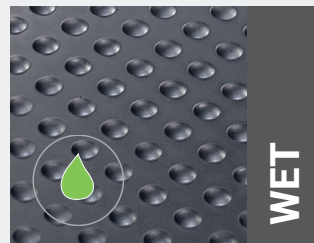

BASIC

Version 03/2020

Die multifunktionelle Ergonomiematte mit dem AGR-Gütesiegel.

- o Die komfortable Gummimatte ist für trockene und feuchte Arbeitsplätze an **Werkbänken, Fließbändern, Montagetischen, Theken- und Kassenplätzen** geeignet.
- o Die langlebige Matte – geeignet für den **Mehrschichtbetrieb**
- o Die Stärke und das hochwertige Material der Arbeitsplatzmatte schützen vor **ungesunder Bodenkälte**.
- o Einfache Reinigung und **vielseitig einsetzbar**, auch auf Böden mit Fußbodenheizung.

Oberfläche	Größe	Elektrische Leitfähigkeit	Werkstoff	Härte	Farbe
BASIC Dry	1350 x 1000 x 16 mm*	Antistatisch	SBR**	55 Shore A	
BASIC Wet	1350 x 1000 x 20 mm*	Antistatisch	SBR**	55 Shore A	
BASIC Diamond	1350 x 1000 x 20 mm*	Antistatisch	SBR**	55 Shore A	

*Toleranzen gemäß DIN ISO 3302 - 1 M4; **Es können leichte Verfärbungen auf hellen Böden entstehen

Oberflächen- und Rückseitengeometrien

DRY = Trockene Arbeitsbedingungen; WET = Feuchte Arbeitsbedingungen; DIAMOND = Rutschige Arbeitsbedingungen