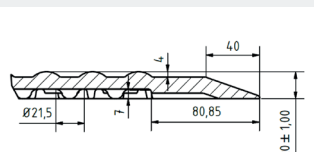

Oberflächen- und Rückseitengeometrien

DRY = Trockene Arbeitsbedingungen; WET = Feuchte Arbeitsbedingungen; DIAMOND = Rutschige Arbeitsbedingungen